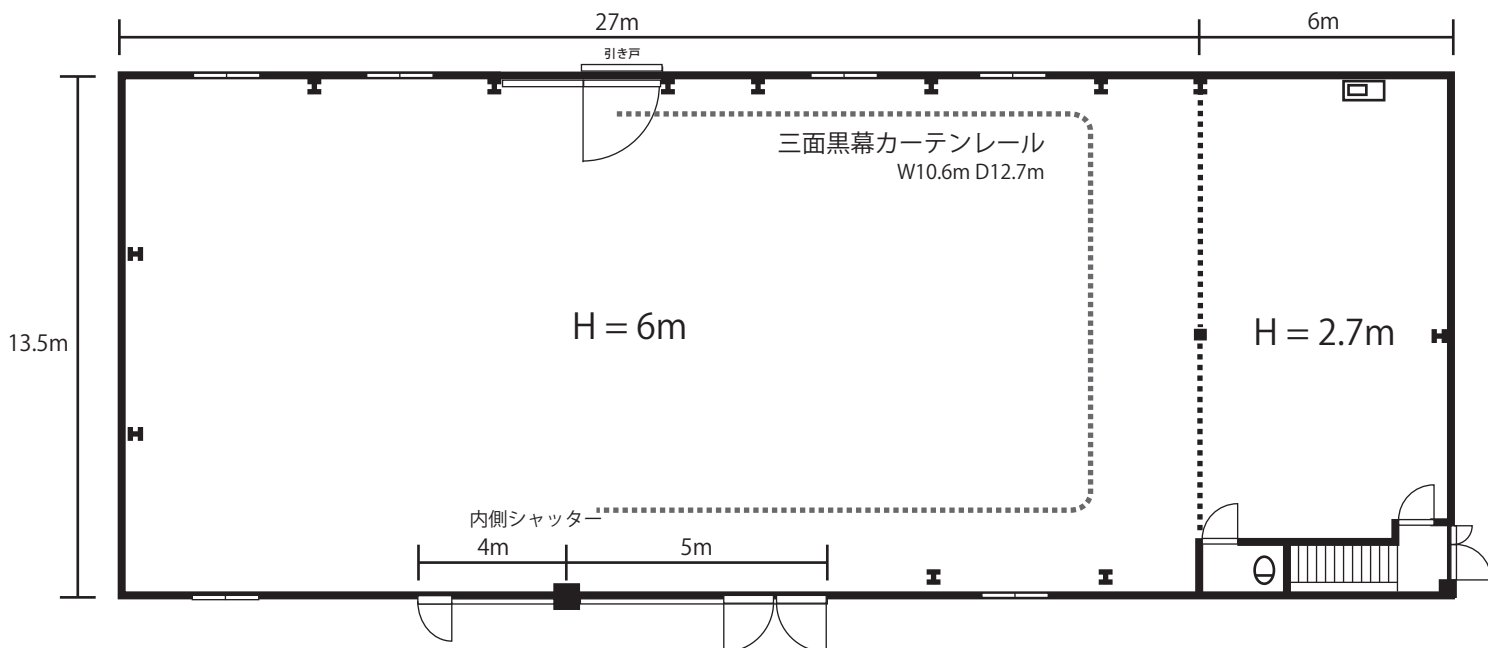

# GF GRASSFACTORY

スタジオ設備

スタジオ面積 136 坪 (中二階下 22 坪含む)

## 【電気容量】

100V 40K カムロック / 200V 8K カムロック

※200V 電源は 40K が空調用に割り当てられています。空調全てオフの場合は 48K まで使用できます。